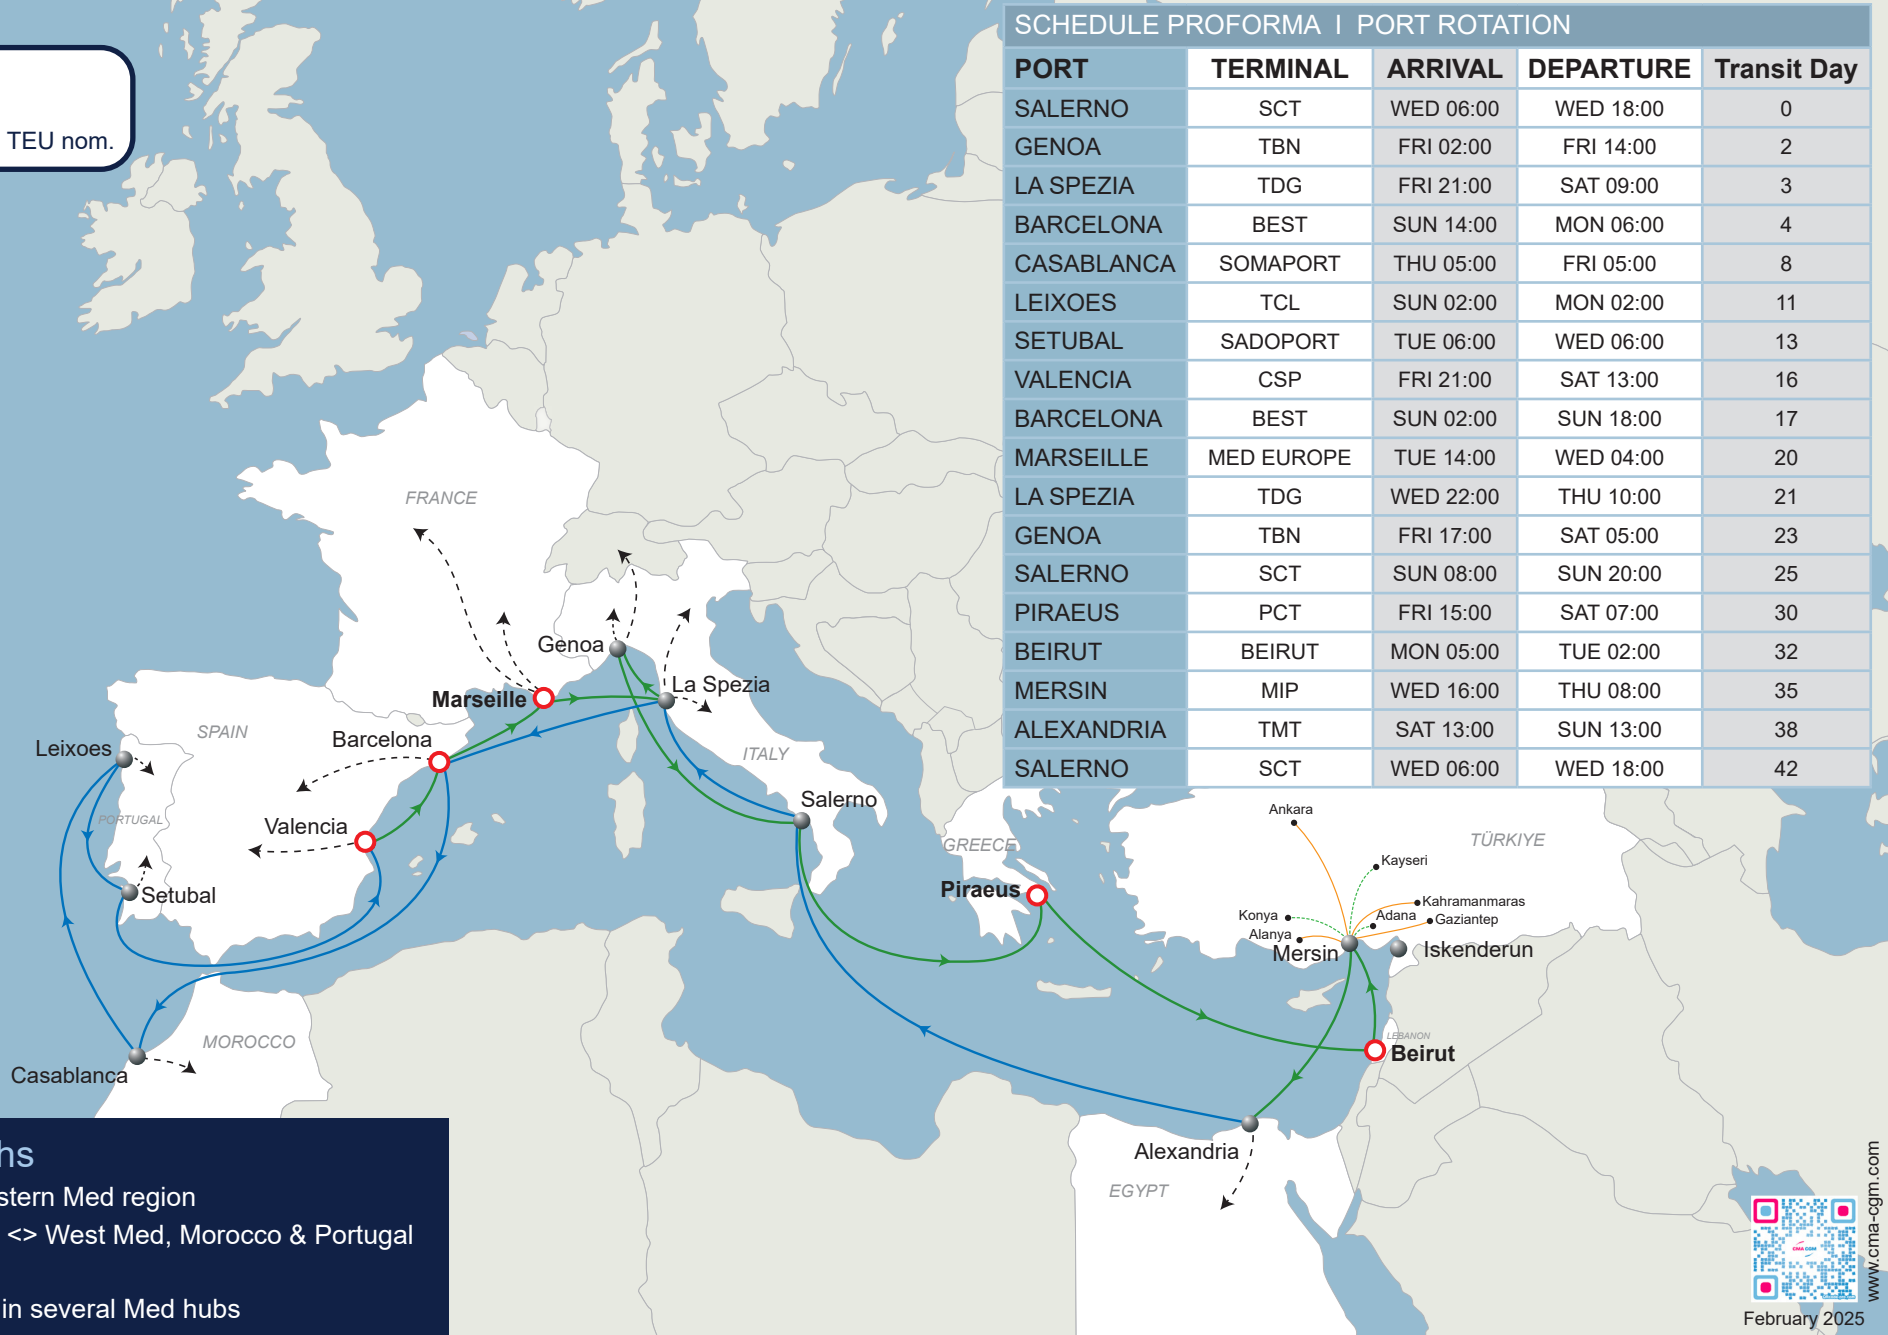

MED PENDULUM SERVICE (MPS)

- WEEKLY SERVICE
- Rotation : 42 days
- 6 vessels x 1,400 - 1,800 TEU nom.

SCHEDULE PROFORMA | PORT ROTATION

PORT	TERMINAL	ARRIVAL	DEPARTURE	Transit Day
SALERNO	SCT	WED 06:00	WED 18:00	0
GENOA	TBN	FRI 02:00	FRI 14:00	2
LA SPEZIA	TDG	FRI 21:00	SAT 09:00	3
BARCELONA	BEST	SUN 14:00	MON 06:00	4
CASABLANCA	SOMAPORT	THU 05:00	FRI 05:00	8
LEIXOES	TCL	SUN 02:00	MON 02:00	11
SETUBAL	SADOPOINT	TUE 06:00	WED 06:00	13
VALENCIA	CSP	FRI 21:00	SAT 13:00	16
BARCELONA	BEST	SUN 02:00	SUN 18:00	17
MARSEILLE	MED EUROPE	TUE 14:00	WED 04:00	20
LA SPEZIA	TDG	WED 22:00	THU 10:00	21
GENOA	TBN	FRI 17:00	SAT 05:00	23
SALERNO	SCT	SUN 08:00	SUN 20:00	25
PIRAEUS	PCT	FRI 15:00	SAT 07:00	30
BEIRUT	BEIRUT	MON 05:00	TUE 02:00	32
MERSIN	MIP	WED 16:00	THU 08:00	35
ALEXANDRIA	TMT	SAT 13:00	SUN 13:00	38
SALERNO	SCT	WED 06:00	WED 18:00	42

CMA CGM Strengths

- Large coverage of Western Med region
- Wide coverage Levant <-> West Med, Morocco & Portugal
- Weekly frequency
- Worldwide connection in several Med hubs

Transit times*

From ▼ To ►	Salerno	Genoa	La Spezia	Barcelona	Casablanca	Leixoes	Setubal	Valencia	Marseille	Piraeus	Beirut	Mersin	Alexandria
Salerno	-	2	3	4	8	11	13	16	20	5	7	10	13
Genoa	1	-	-	2	5	8	11	13	17	6	9	11	14
La Spezia	3	1	-	1	5	8	10	13	16	8	11	13	16
Barcelona	7	5	3	-	3	6	8	11	2	12	14	17	20
Casablanca	15	14	12	8	-	2	4	7	11	21	23	26	29
Leixoes	13	11	9	5	-	-	1	4	8	18	20	23	26
Setubal	10	9	7	3	-	-	-	2	6	16	18	21	24
Valencia	8	6	4	1	-	-	-	-	3	13	16	18	21
Marseille	4	3	1	26	-	-	-	-	-	9	12	15	17
Piraeus	11	14	14	16	20	22	25	28	31	-	2	4	7
Beirut	8	11	12	13	17	20	22	25	28	-	-	2	4
Mersin	6	9	9	11	15	17	20	23	26	-	-	-	2
Alexandria	3	5	6	8	11	14	16	19	23	-	-	-	-

*Non contractual Transit Times